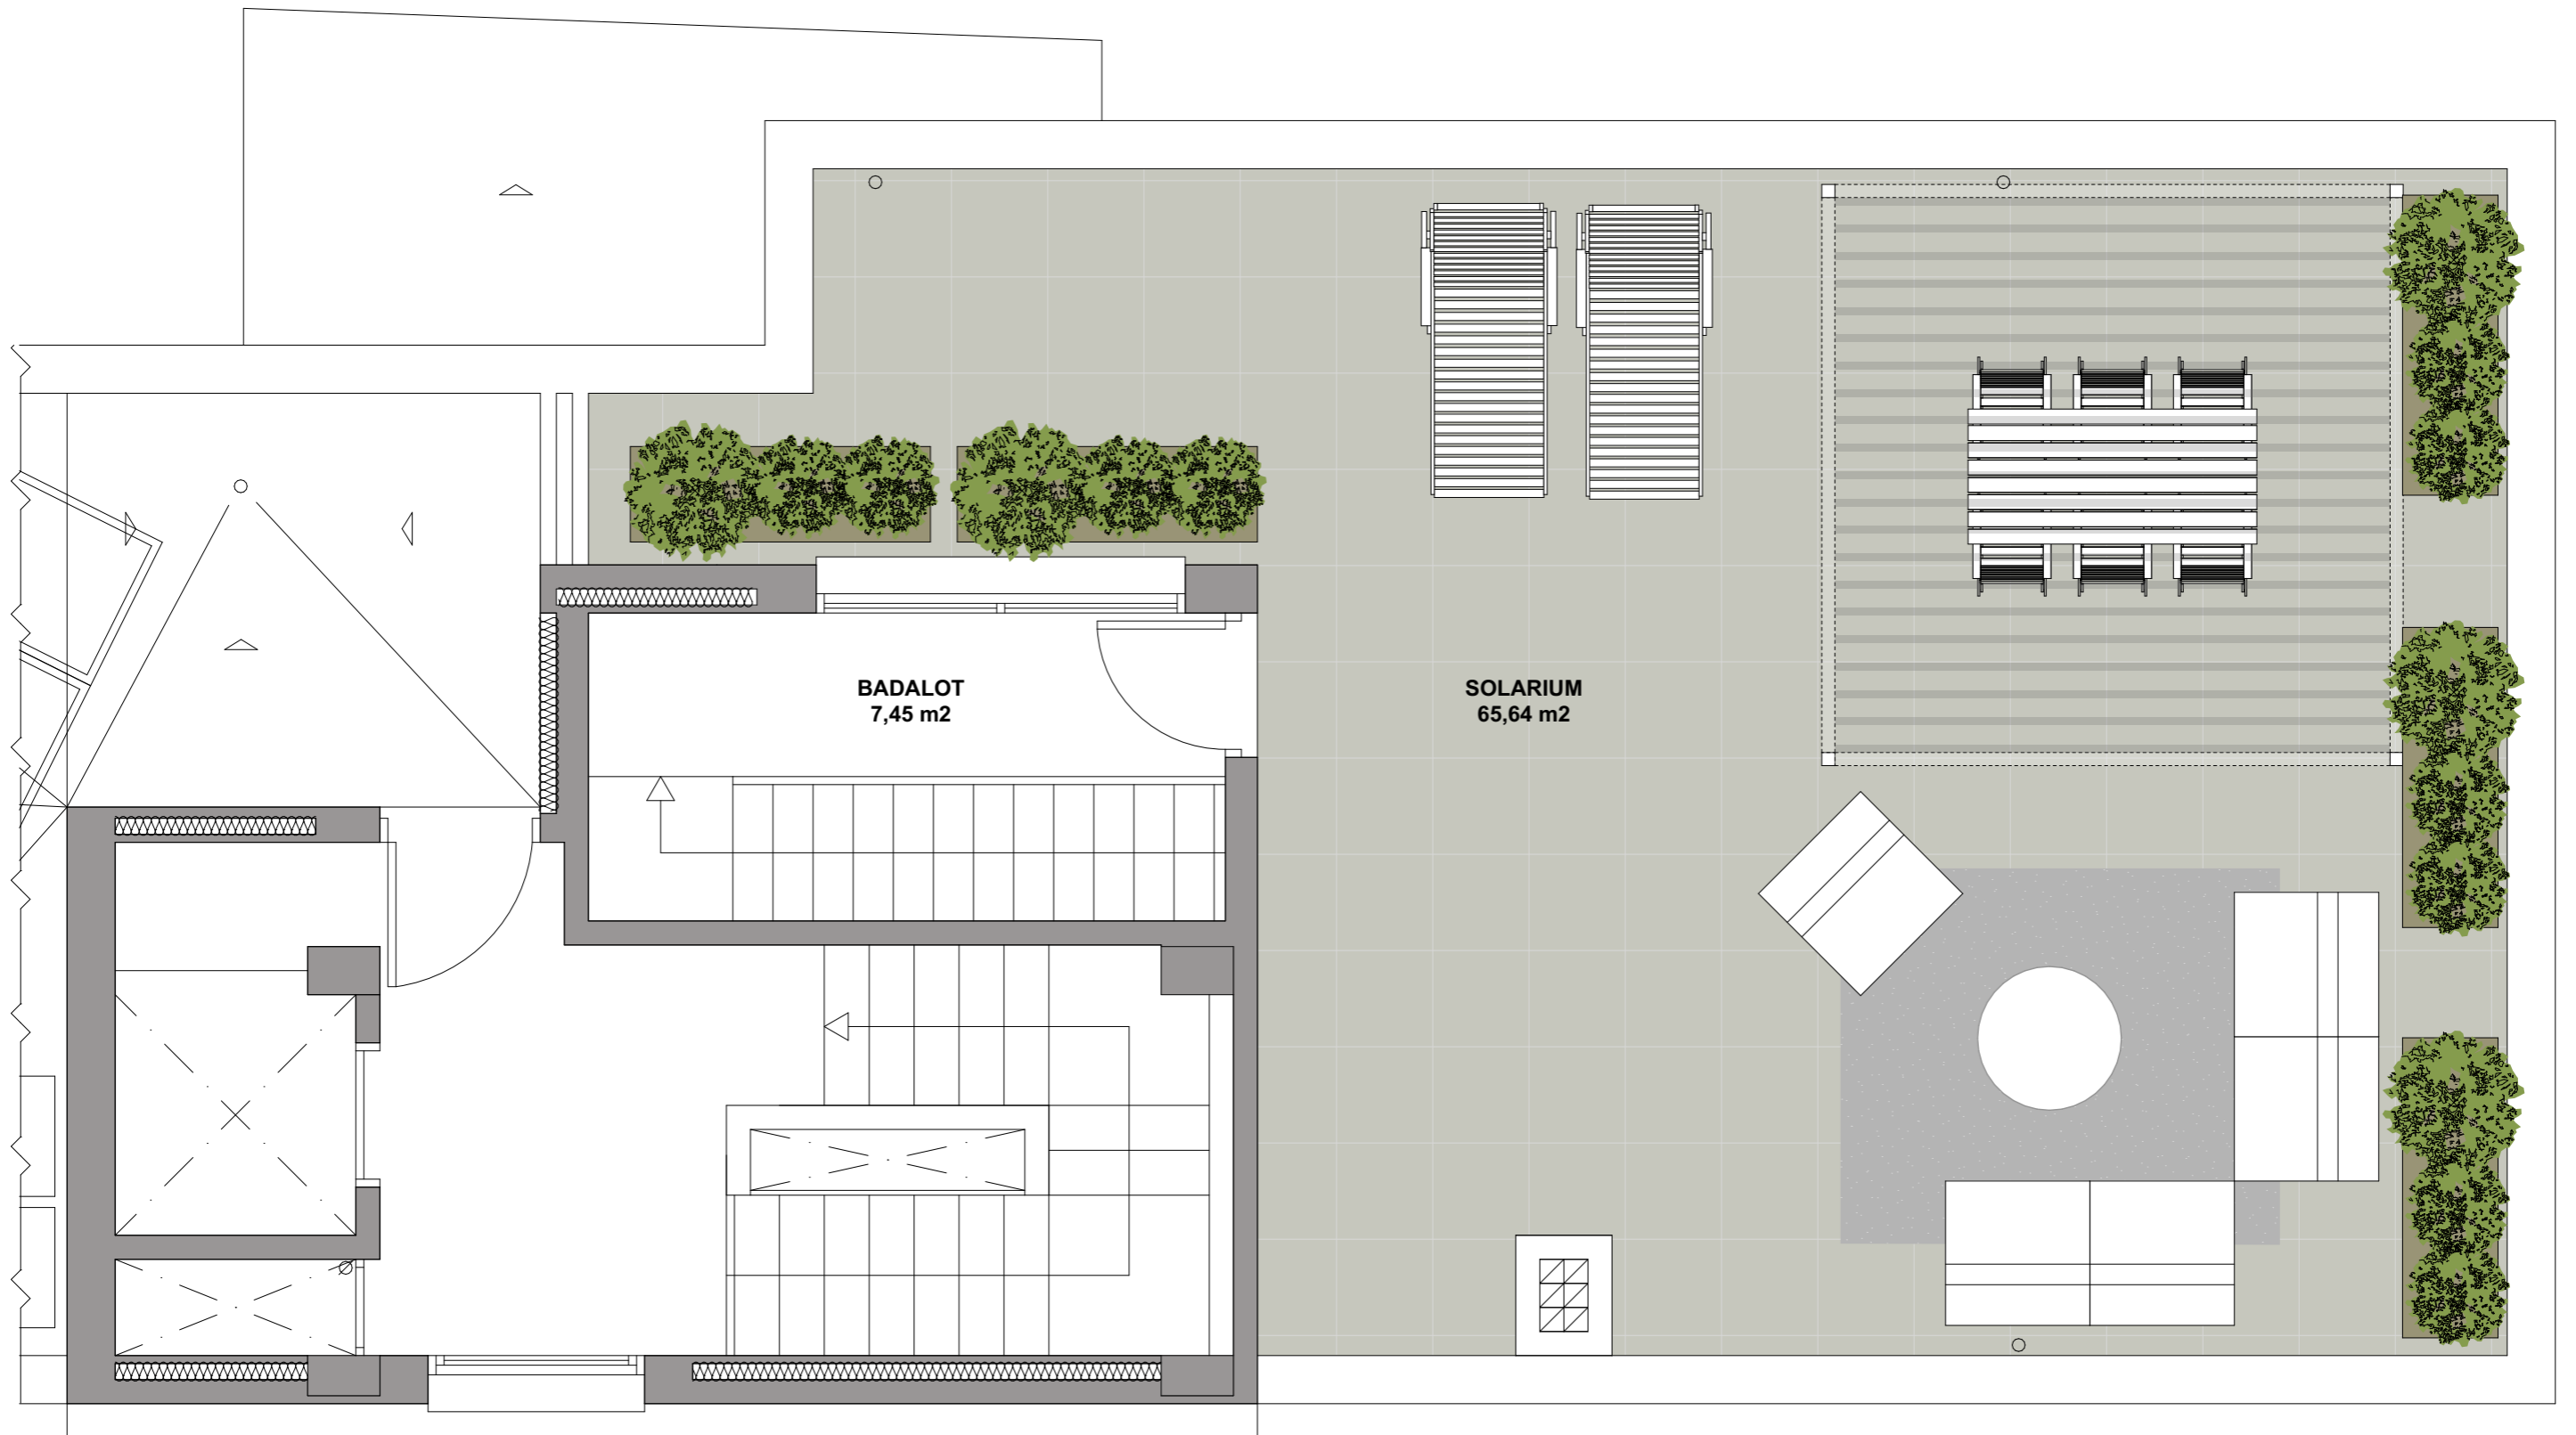

↑  
2n 2a

QUADRE DE SUPERFÍCIES		
SUP. CONST. HABITATGE	SUP. EXTER. TERRASSA	SUP. EXTER. SOLARIUM
94,17 m <sup>2</sup>	11,65 m <sup>2</sup>	74,94 m <sup>2</sup>

**BADALOT**  
7,45 m<sup>2</sup>

**SOLARIUM**  
65,64 m<sup>2</sup>

QUADRE DE SUPERFÍCIES

SUP. EXTER. SOLARIUM

65,64 m<sup>2</sup>

**PARTAL**  
HABITATGES

Les imatges contingudes es reproduïxen a efectes il.lustratius  
No tenen caràcter contractual i estan subjectes a les modificacions que determini la direcció facultativa

Promoció Santa Rita

Sant Cugat del Vallès

**Planta Coberta**